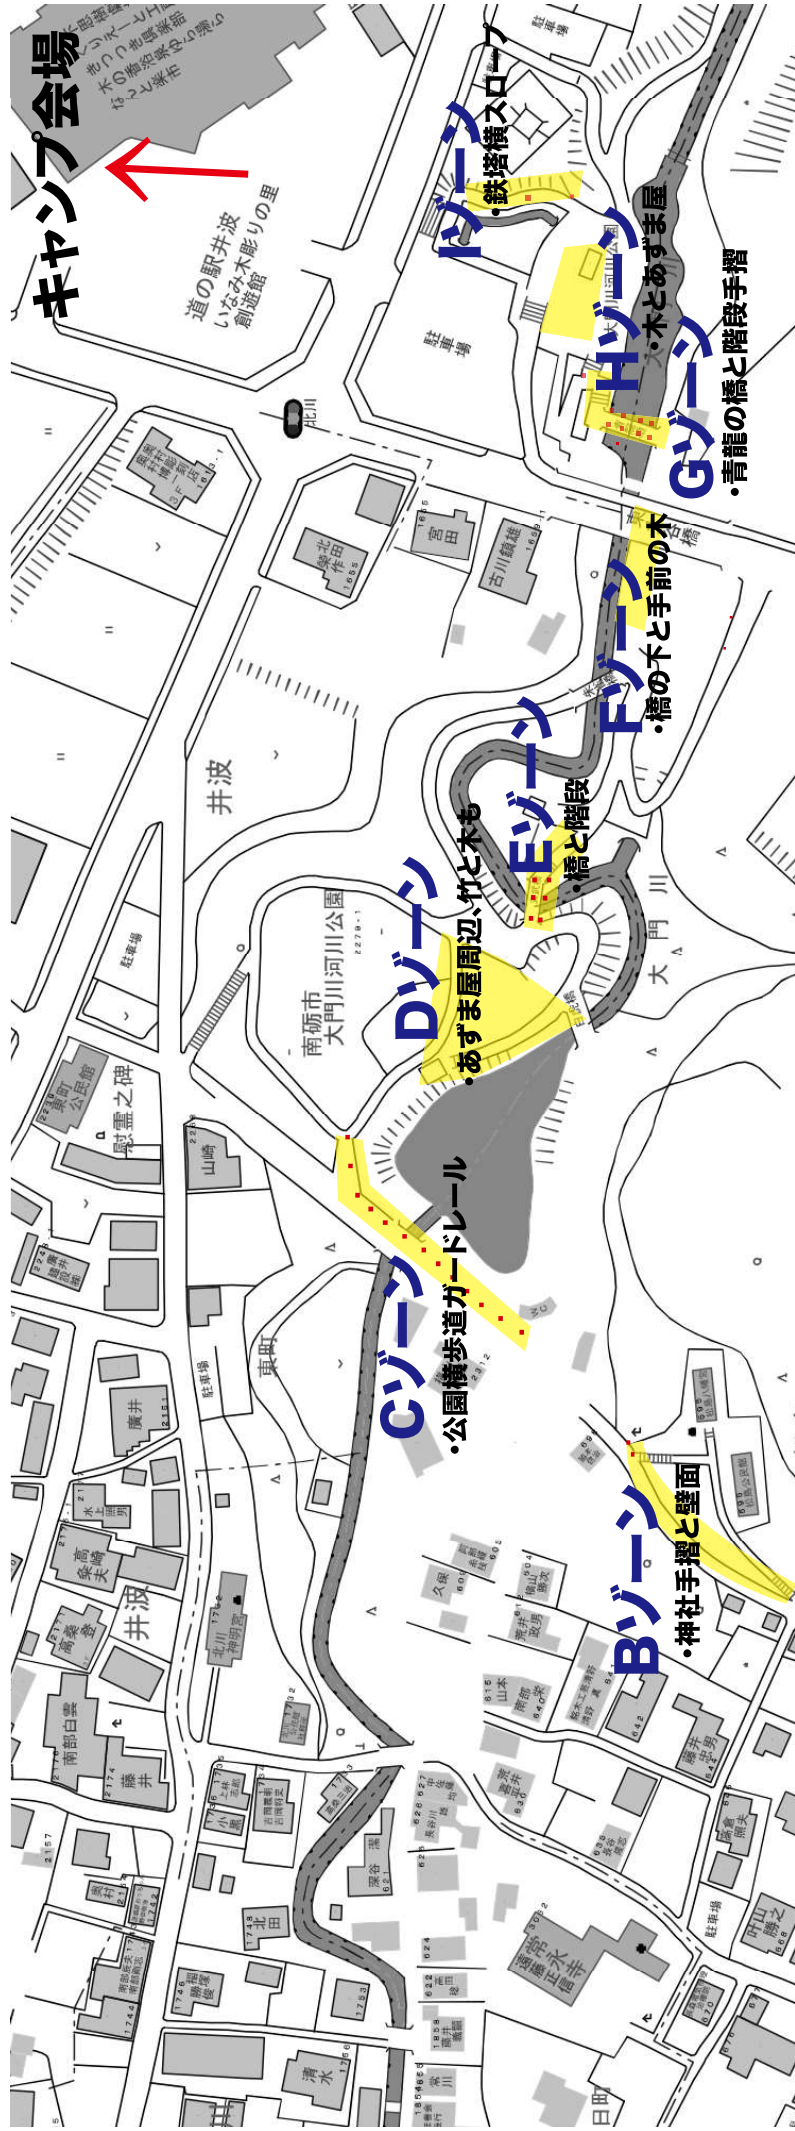

「LOOP INAMI・アートロード」木風鈴設置場所地図 ゾーン別団体表

ゾーン	団体	個数
A	井波地域づくり協議会・アスモ・フレンドハウス福光	42
B	社協活動④	27
C	キッズライツフェス	46
D	井波小学校3年生学年行事	110
E	井波小学校5年生学年行事	62
E	よいとこ井波・その他	34
F	高瀬菖蒲まつり、ちよこっとマルシェ	24
G	メイプル	20
G	社協事務局	10
G	エルハート城端	25
H	社協活動⑧	36
I	福光中部小学校工作クラブ	18
I	利賀小学校工作クラブ	20