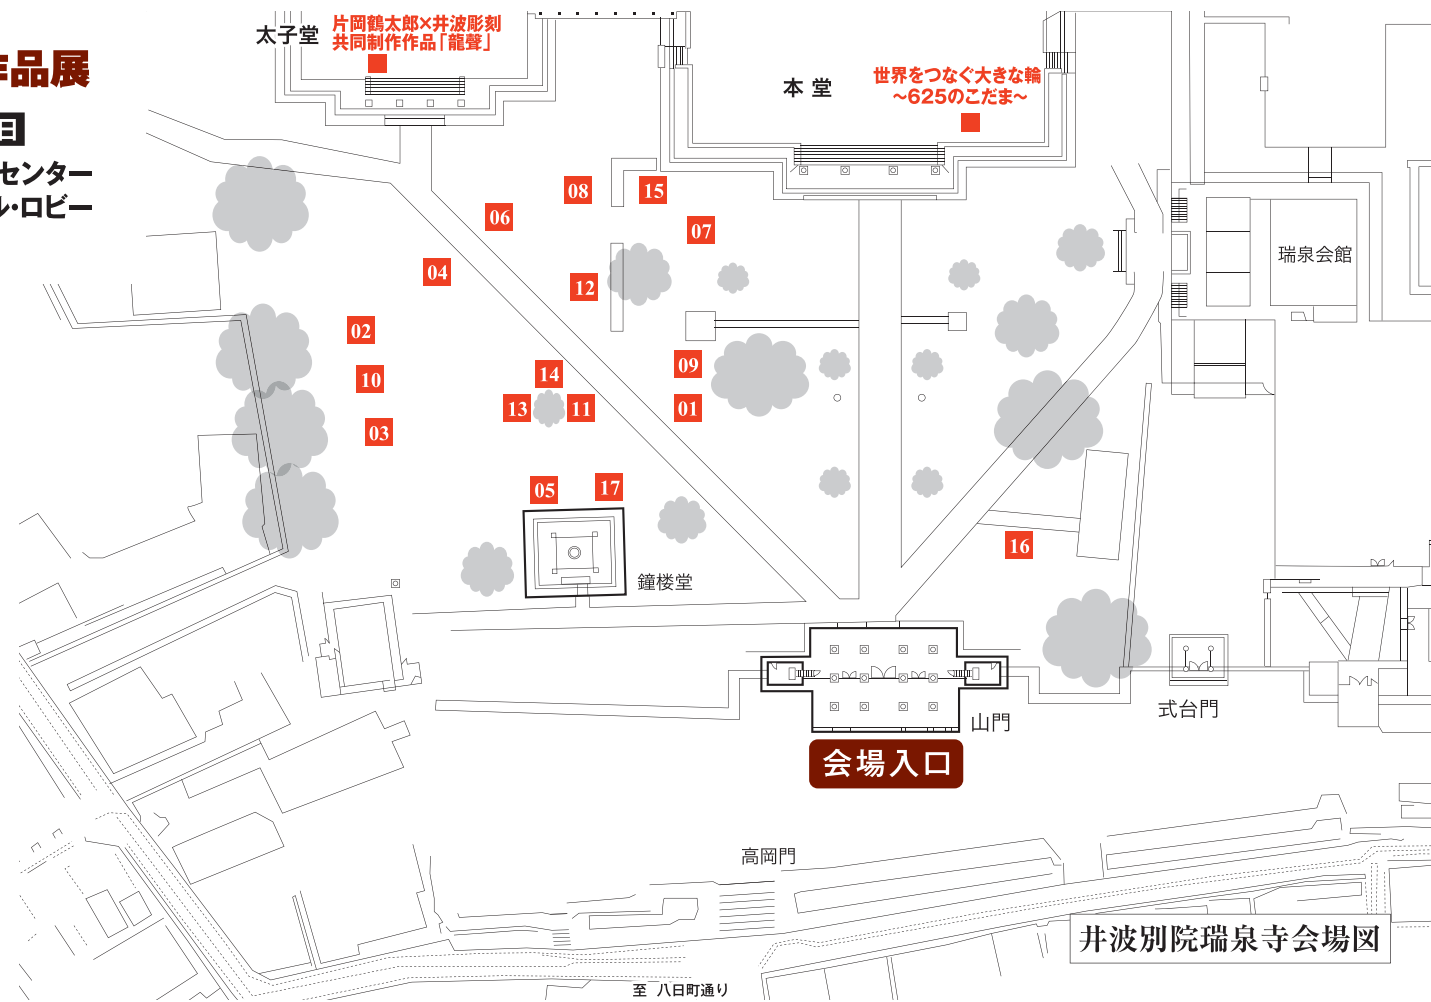

制作作品展示

日時 **8/31月~9/6日**
会場 南砺市井波別院瑞泉寺 境内

キャンプ2015作品展

日時 **9/9水~20日**
会場 南砺市井波総合文化センター
エイトホール・ロビー
入場料 **100円**

01 向こう側

ARGENTINA
アルゼンチン共和国

Fabián Raul RUCCO
ファビアン ラウル ルッコ

02 香る壺

AUSTRALIA
オーストラリア連邦

Marcus Roderick TATTON
マーカス ロデリック タットン

03 望

CHINA
中華人民共和国

牟 新勝 [MOU Xincheng]
モウ シンション

04 抽象的な頭部

CZECH
チェコ共和国

Jakub FLEJŠAR
ヤクブ フレジャール

05 自然の道

HUNGARY
ハンガリー

DECHANDT Antal
デチャント アンタル

06 偉大な母

ITALY
イタリア共和国

Roberto MEROTTO
ロベルト メロット

07 待つ The long wait

KOREA
大韓民国